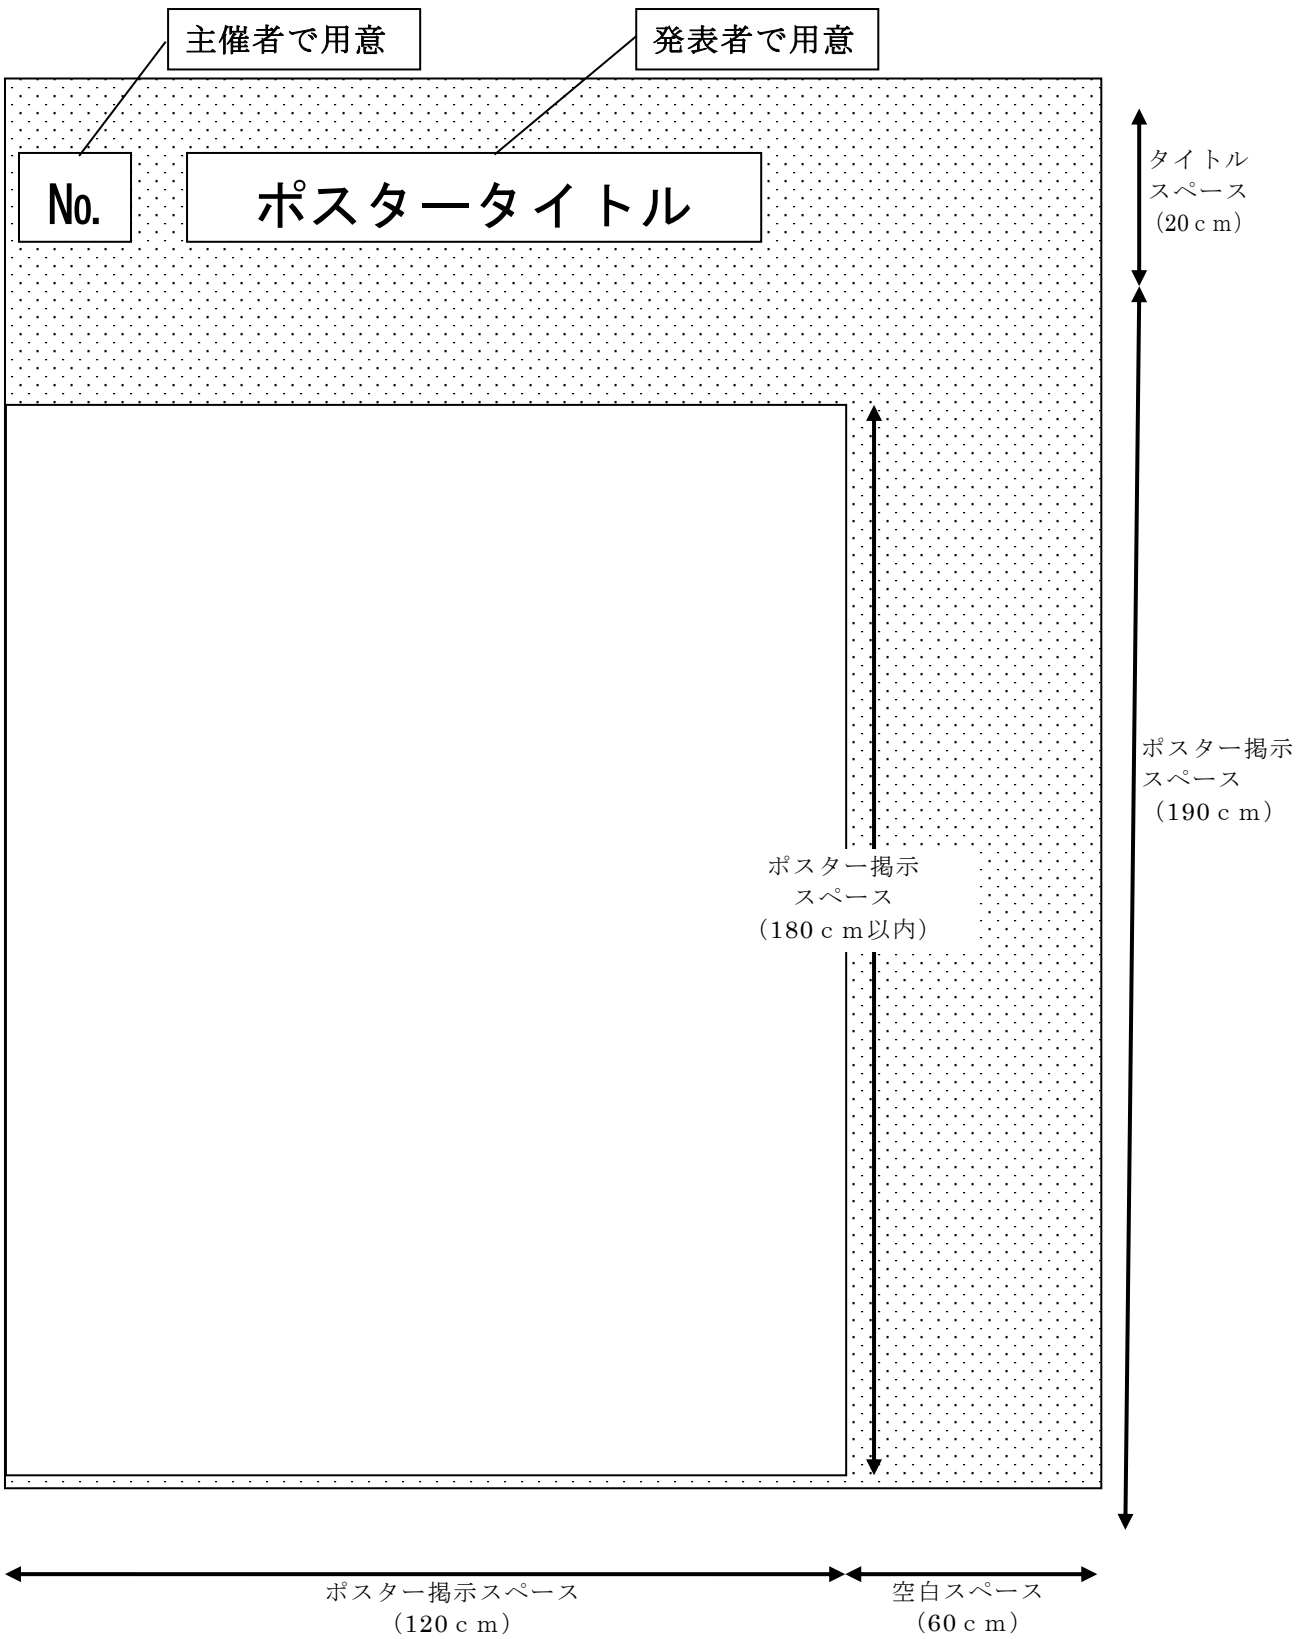

ポスター掲示スペース（1区画）のイメージ図

1区画の大きさ

縦 210 cm × 横 180 cm

ポスター掲示スペースの大きさ

縦 180 cm × 横 120 cm 以内